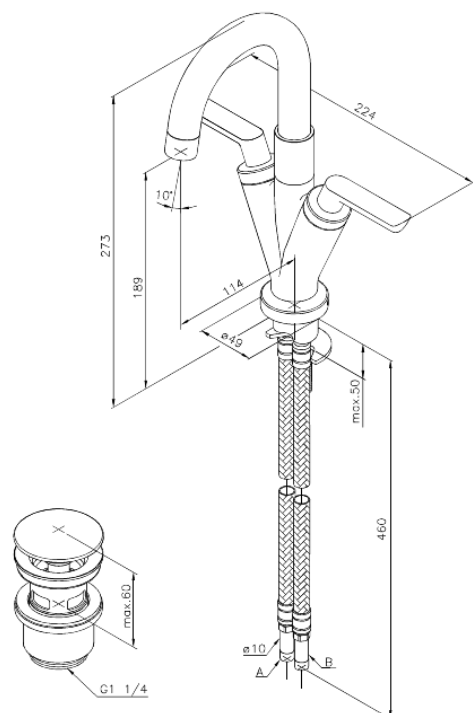

Unika egenskaper

FM Mattsson AB
Box 480, SE-792 27 Mora

Tel.: 0250-59 64 50 kundservice@fmmattssongroup.com

För mer information besök <https://damixa.se>

damixa