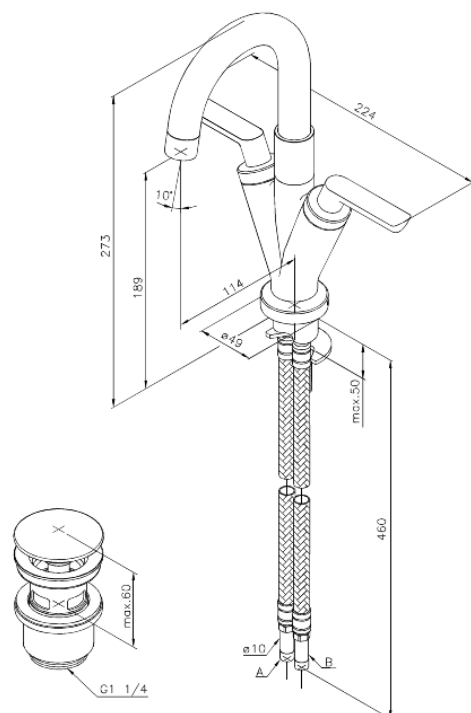

Unika egenskaper

FM Mattsson AB
Box 480, SE-792 27 Mora

Tel.: 0250-59 64 50 kundservice@fmmattssongroup.com

För mer information besök <https://damixa.se>

damixa