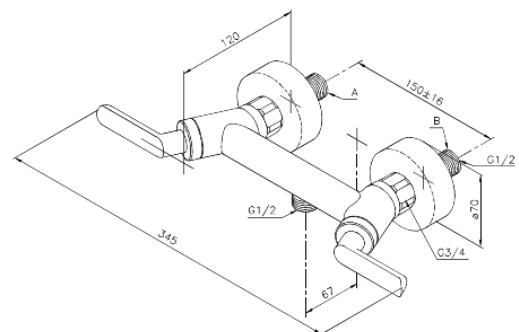

FM Mattsson AB
Box 480, SE-792 27 Mora

Tel.: 0250-59 64 50 kundservice@fmmattssongroup.com

För mer information besök <https://damixa.se>

damixa