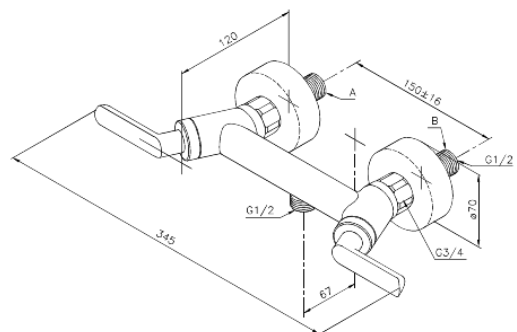

Venus

Duschblandare

Artikelnummer: 162000000

Ytbehandling: Krom

Serie: Venus

EAN nummer: 5708516383574

Egenskaper:

Flöde 20 l/min

Ljudklass 1

Standard 150 mm c/c

Eco-Klick vattensparfunktion

3/4" Täckkappor och excenterkopplingar

1/2" anslutning för handduschslang

Keramisk regleringsenhet

Unika egenskaper

FM Mattsson AB
Box 480, SE-792 27 Mora