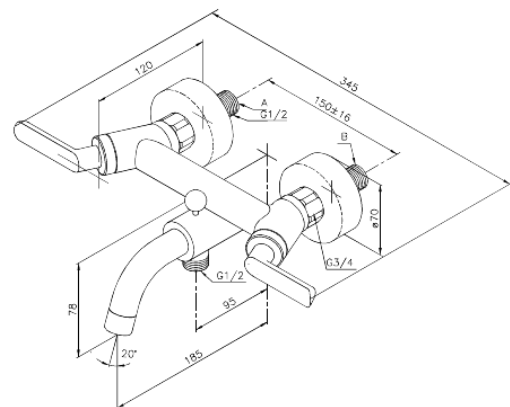

FM Mattsson AB
Box 480, SE-792 27 Mora

Tel.: 0250-59 64 50 kundservice@fmmattssongroup.com

För mer information besök <https://damixa.se>

damixa