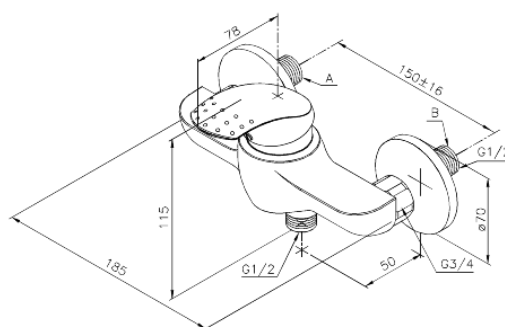

FM Mattsson AB
Box 480, SE-792 27 Mora

Tel.: 0250-59 64 50 kundservice@fmmattsongroup.com

För mer information besök <https://damixa.se>

damixa