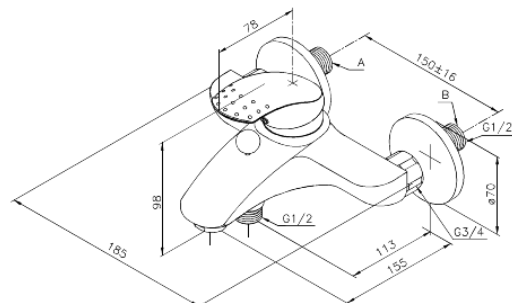

FM Mattsson AB
Box 480, SE-792 27 Mora

Tel.: 0250-59 64 50 kundservice@fmmattsongroup.com

För mer information besök <https://damixa.se>

damixa