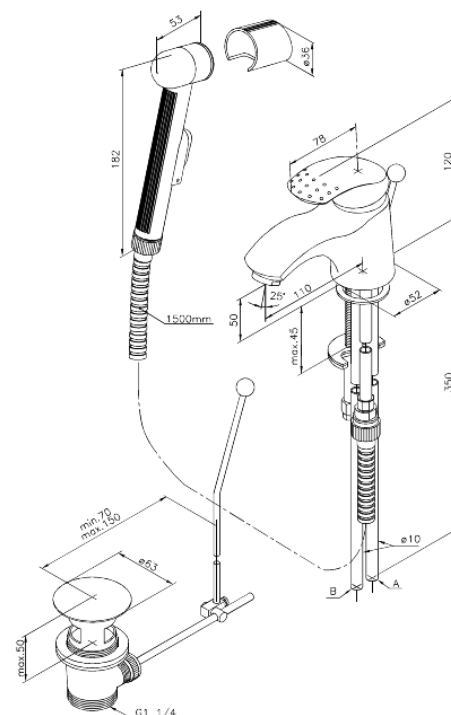

Unika egenskaper

FM Mattsson AB
Box 480, SE-792 27 Mora

Tel.: 0250-59 64 50 kundservice@fmmattssongroup.com

För mer information besök <https://damixa.se>

damixa