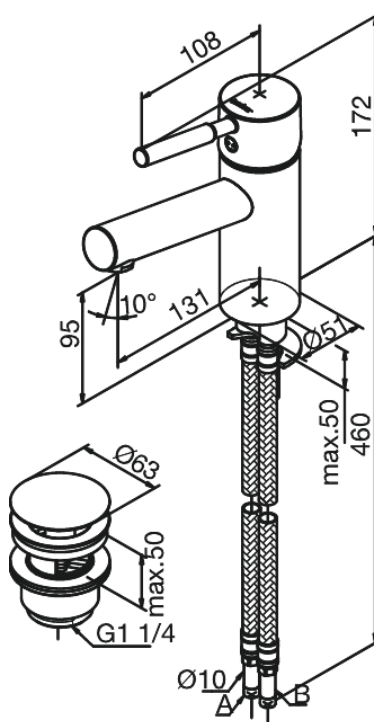

Unika egenskaper

FM Mattsson AB
Box 480, SE-792 27 Mora

Tel.: 0250-59 64 50 kundservice@fmmattssongroup.com

För mer information besök <https://damixa.se>

damixa