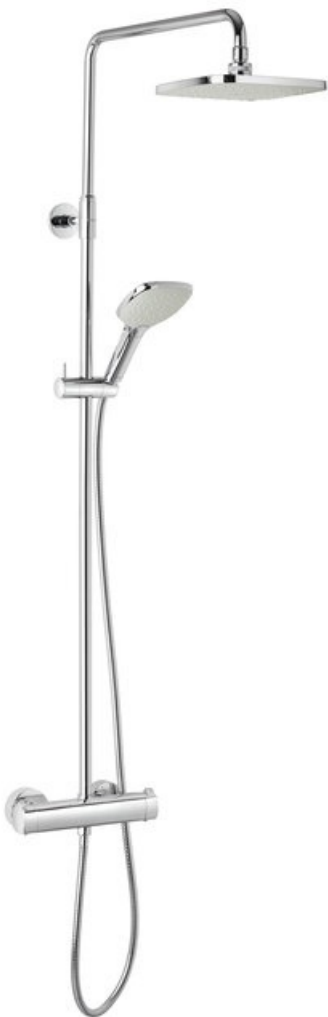

Pine

# Takduschkpaket

**Artikelnummer:** 579700000  
**Ytbehandling:** Krom  
**Serie:** Pine

**RSK nummer:** 8351154  
**EAN nummer:** 5708516821533

## Egenskaper:

Keramisk insats  
Taksil max. 9 l/m / Handdusch max. 6 l/m  
Integrerad omskiftare  
Standard 150 mm c/c  
3/4" Täckkappor och excenterkopplingar  
3 duschfunktioner  
1500 mm metallslang till dusch, med anti-twist  
Innehåller taksil 200 mm, handdusch och slang