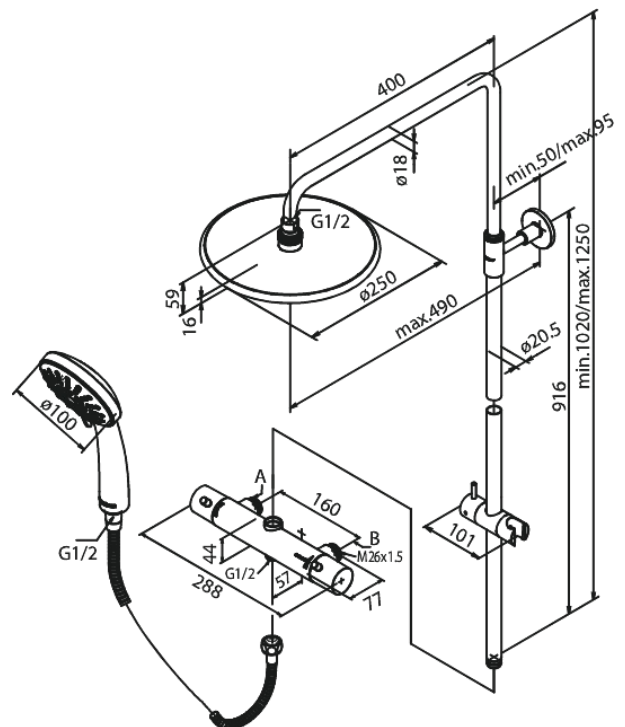

Unika egenskaper

FM Mattsson AB
Box 480, SE-792 27 Mora

Tel.: 0250-59 64 50 kundservice@fmmattssongroup.com

För mer information besök <https://damixa.se>

damixa