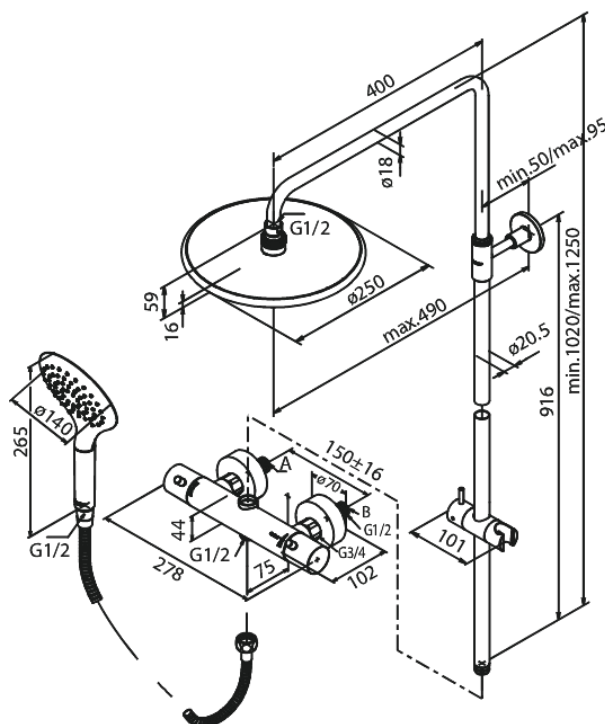

Unika egenskaper

FM Mattsson AB
Box 480, SE-792 27 Mora

Tel.: 0250-59 64 50 kundservice@fmmattssongroup.com

För mer information besök <https://damixa.se>

damixa