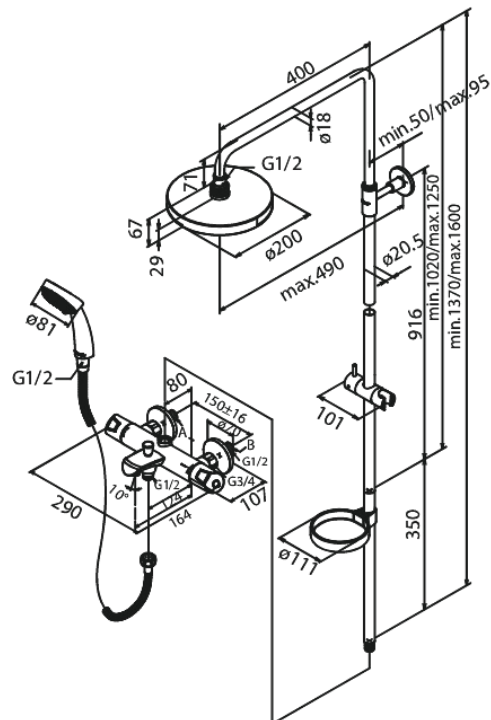

Unika egenskaper

FM Mattsson AB
Box 480, SE-792 27 Mora

Tel.: 0250-59 64 50 kundservice@fmmattssongroup.com

För mer information besök <https://damixa.se>

damixa