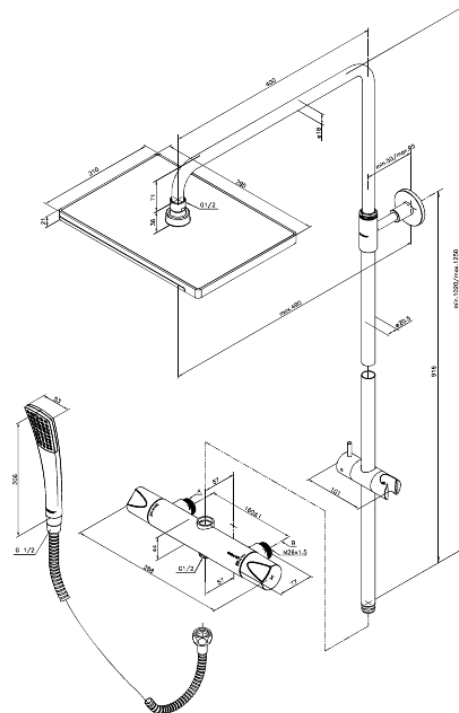

Unika egenskaper

FM Mattsson AB
Box 480, SE-792 27 Mora

Tel.: 0250-59 64 50 kundservice@fmmattssongroup.com

För mer information besök <https://damixa.se>

damixa