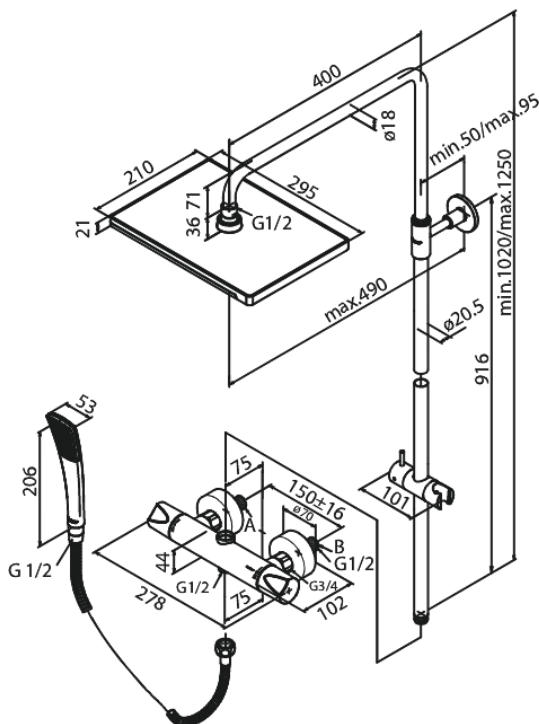

Unika egenskaper

FM Mattsson AB
Box 480, SE-792 27 Mora

Tel.: 0250-59 64 50 kundservice@fmmattssongroup.com

För mer information besök <https://damixa.se>

damixa