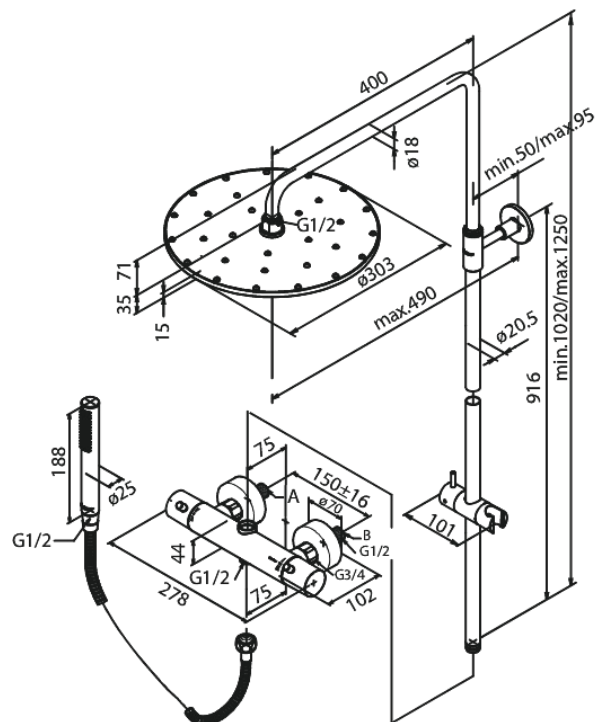

Unika egenskaper

FM Mattsson AB
Box 480, SE-792 27 Mora

Tel.: 0250-59 64 50 kundservice@fmmattssongroup.com

För mer information besök <https://damixa.se>

damixa