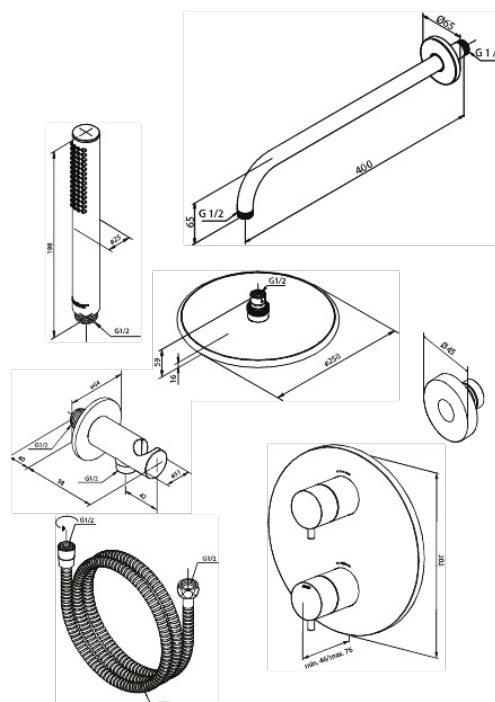

Inbyggnad

Silhouet HS 1 - takduschkpaket utan dold rördragning

Artikelnummer: 571668700

Ytbehandling:

Serie: Inbyggnad

RSK nummer: 8231081

EAN nummer: 5708516846741

Egenskaper:

Anslutningskopplingar och spakar i metalländle in metal

Med omskiftare

Innehåller taksil 200 mm, handdusch och slang

Taksil max. 9 l/m / Handdusch max. 9 l/m

Unika egenskaper

FM Mattsson AB
Box 480, SE-792 27 Mora