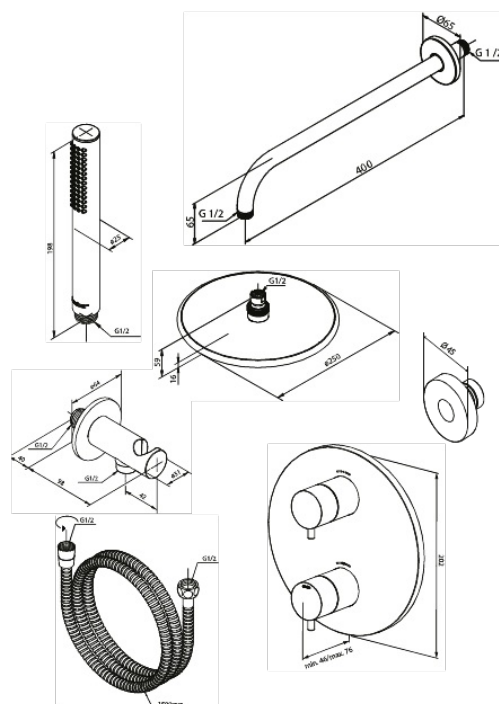

Unika egenskaper

FM Mattsson AB
Box 480, SE-792 27 Mora

Tel.: 0250-59 64 50 kundservice@fmmattssongroup.com

För mer information besök <https://damixa.se>

damixa