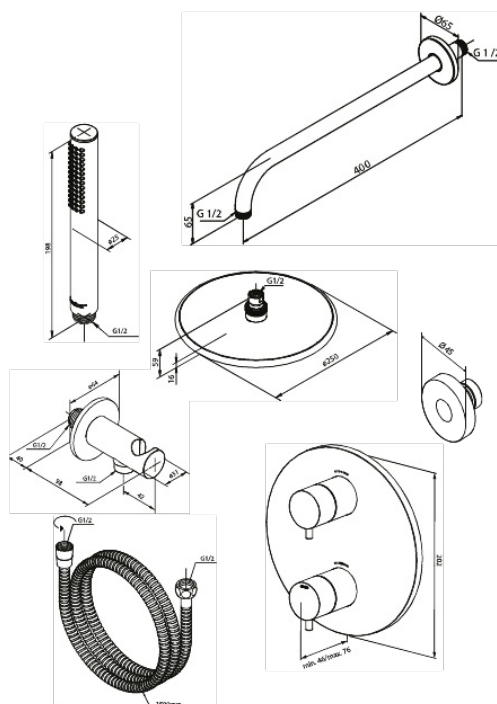

Inbyggnad

Silhouet HS 1 - takduschkpaket utan dold rördragning

Artikelnummer: 571666100

Ytbehandling:

Serie: Inbyggnad

RSK nummer: 8231078

EAN nummer: 5708516846710

Egenskaper:

Anslutningskopplingar och spakar i metalländle in metal

Med omskiftare

Innehåller taksil 200 mm, handdusch och slang

Taksil max. 9 l/m / Handdusch max. 9 l/m

Unika egenskaper

FM Mattsson AB
Box 480, SE-792 27 Mora