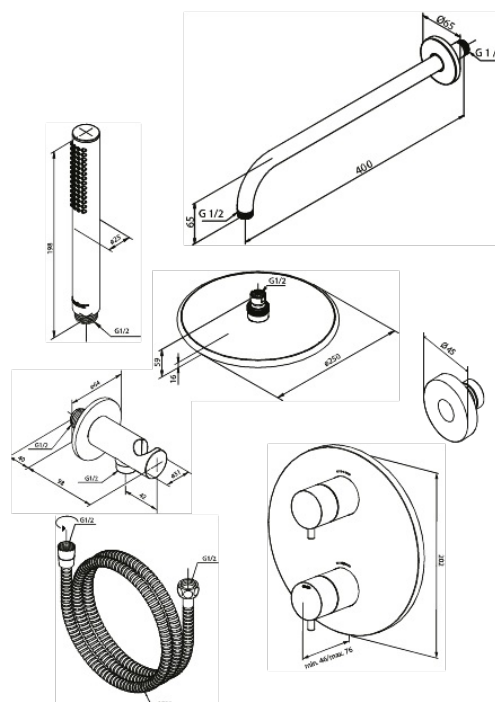

Inbyggnad

Silhouet HS 1 - takduschpaket utan dold rördragning

Artikelnummer: 571665500
Ytbehandling: Borstad grafitgrå PVD
Serie: Inbyggnad

RSK nummer: 8231077
EAN nummer: 5708516846703

Egenskaper:

Anslutningskopplingar och spakar i metalländle in metal

Med omskiftare

Innehåller taksil 200 mm, handdusch och slang

Taksil max. 9 l/m / Handdusch max. 9 l/m

Unika egenskaper

FM Mattsson AB
Box 480, SE-792 27 Mora

Tel.: 0250-59 64 50 kundservice@fmmattssongroup.com