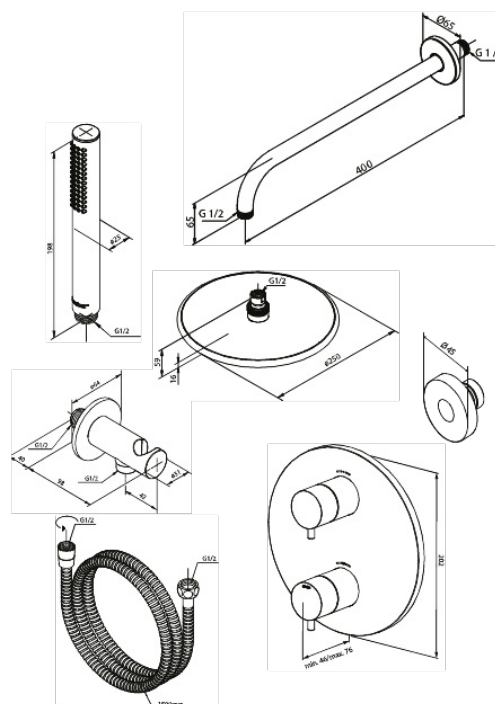

Unika egenskaper

FM Mattsson AB
Box 480, SE-792 27 Mora

Tel.: 0250-59 64 50 kundservice@fmmattssongroup.com

För mer information besök <https://damixa.se>

damixa