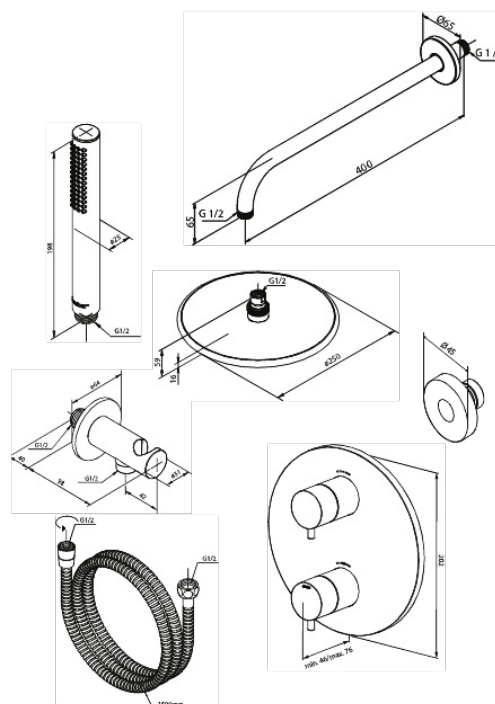

Inbyggnad

Silhouet HS 1 - takduschkpaket utan dold rördragning

Artikelnummer: 571660000

Ytbehandling:

Serie: Inbyggnad

RSK nummer: 8231075

EAN nummer: 5708516846673

Egenskaper:

Anslutningskopplingar och spakar i metalländle in metal

Med omskiftare

Innehåller taksil 200 mm, handdusch och slang

Taksil max. 9 l/m / Handdusch max. 9 l/m

Unika egenskaper

FM Mattsson AB
Box 480, SE-792 27 Mora