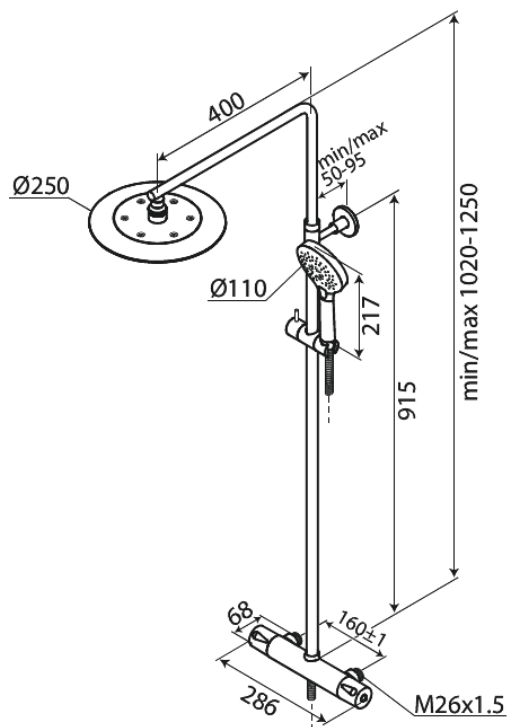

Unika egenskaper

FM Mattsson AB
Box 480, SE-792 27 Mora

Tel.: 0250-59 64 50 kundservice@fmmattssongroup.com

För mer information besök <https://damixa.se>

damixa