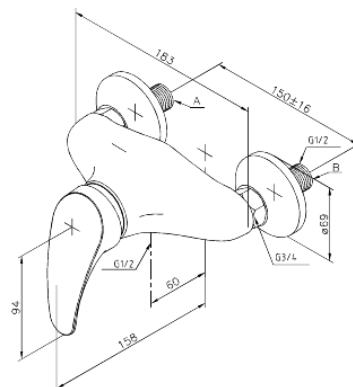

## Egenskaper:

Keramisk insats

Flöde 13 l/min

Ljudklass 1

Standard 150 mm c/c

3/4" Täckkappor och excenterkopplingar

1/2" anslutning för handduschslang

FM Mattsson AB  
Box 480, SE-792 27 Mora