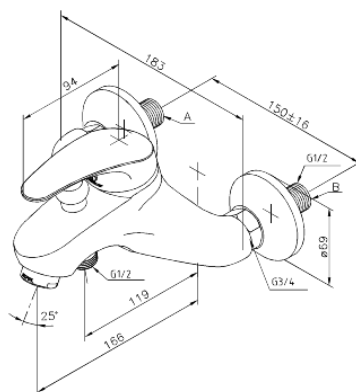

Egenskaper:

Keramisk insats

Flöde 19/13 l/min

Ljudklass 2

Standard 150 mm c/c

3/4" Täckkappor och excenterkopplingar

Med omskiftare

1/2" anslutning för handduschslang