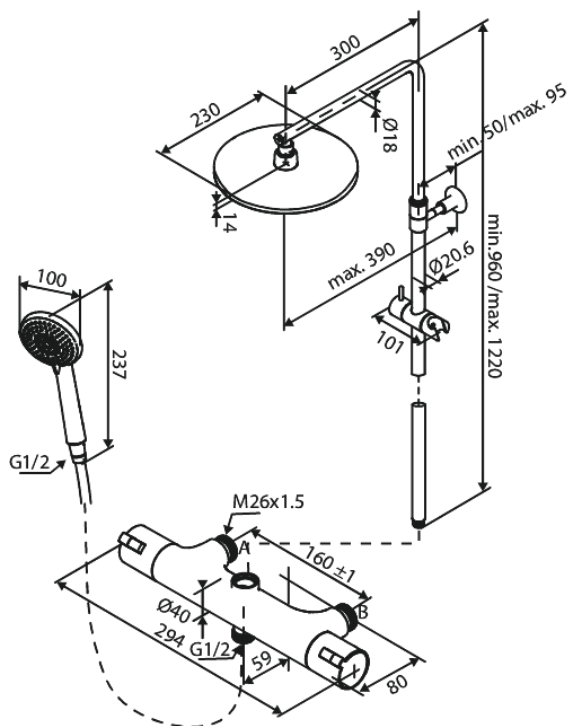

Unika egenskaper

FM Mattsson AB
Box 480, SE-792 27 Mora

Tel.: 0250-59 64 50 kundservice@fmmattssongroup.com

För mer information besök <https://damixa.se>

damixa