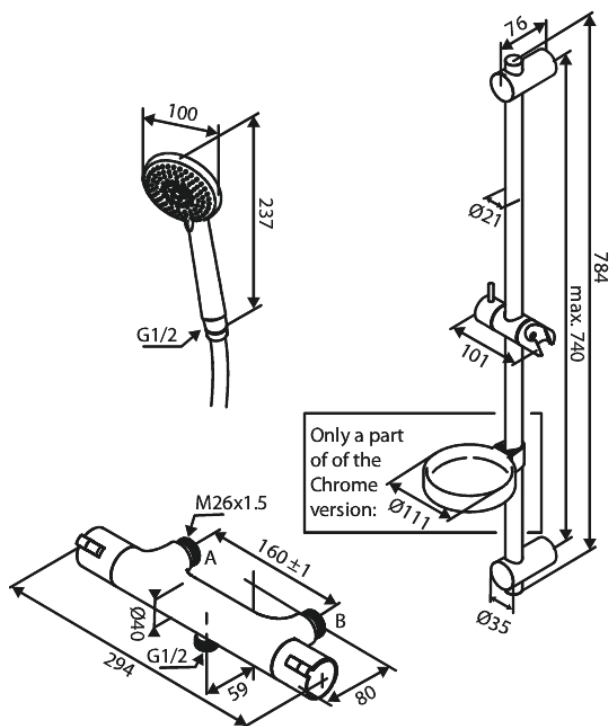

Unika egenskaper

FM Mattsson AB
Box 480, SE-792 27 Mora

Tel.: 0250-59 64 50 kundservice@fmmattssongroup.com

För mer information besök <https://damixa.se>

damixa