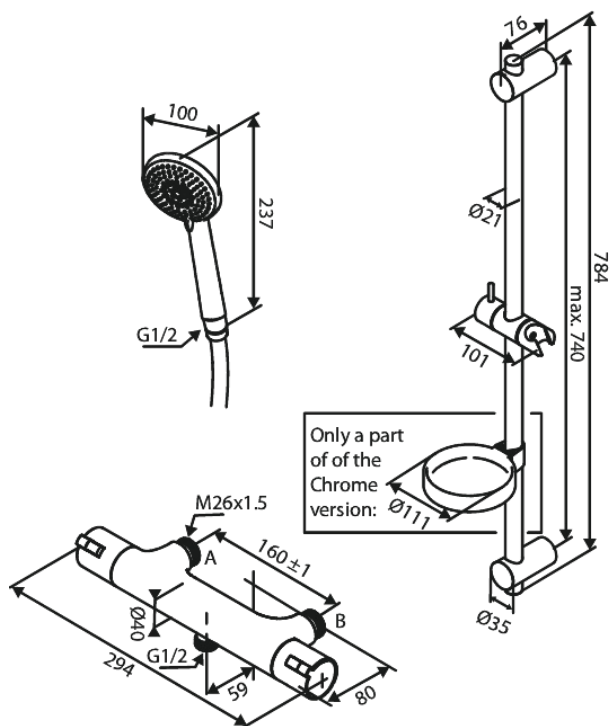

Core

Flex duschset med termostatblandare, handdusch och slang (160cc)

Artikelnummer: 593633000

Ytbehandling: Krom

Serie: Core

RSK nummer: 8283317

EAN nummer: 5708516838623

Egenskaper:

160 CC
1500 mm duschslang
Flexible hose

Unika egenskaper

FM Mattsson AB
Box 480, SE-792 27 Mora

Tel.: 0250-59 64 50 kundservice@fmmattssongroup.com

För mer information besök <https://damixa.se>

damixa