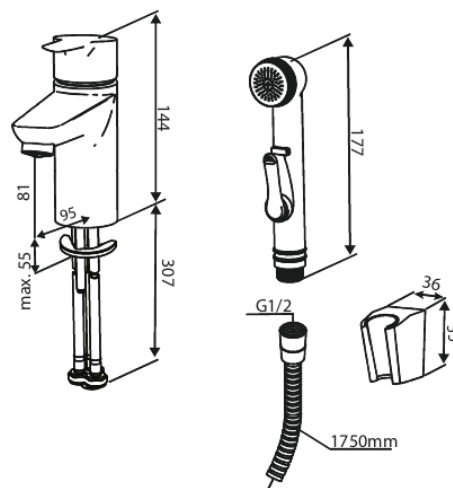

Core

Tvättställsblandare med sidodusch

Artikelnummer: 590306100
Ytbehandling: Matt svart
Serie: Core

RSK nummer: 8275800
EAN nummer: 5708516842040

Egenskaper:

1-grepps blandare
Keramisk insats
Ljudklass 1
Flöde 5 l/m