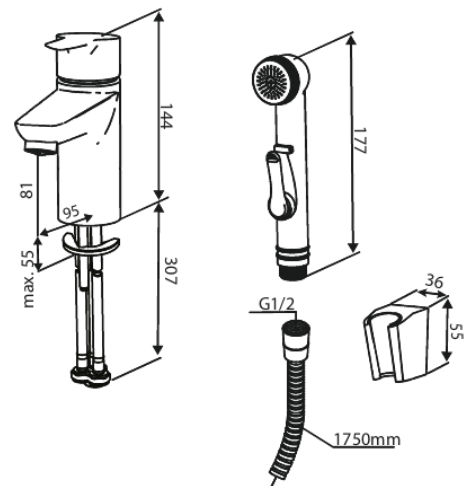

FM Mattsson AB
Box 480, SE-792 27 Mora

Tel.: 0250-59 64 50 kundservice@fmmattsongroup.com

För mer information besök <https://damixa.se>

damixa