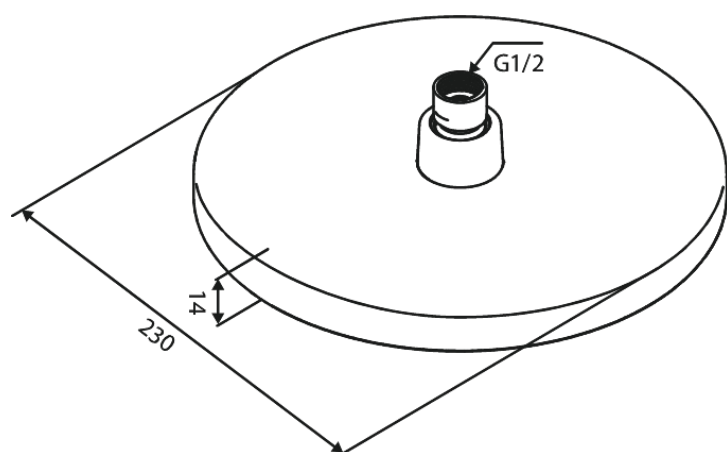

FM Mattsson AB
Box 480, SE-792 27 Mora

Tel.: 0250-59 64 50 kundservice@fmmattssongroup.com

För mer information besök <https://damixa.se>

damixa