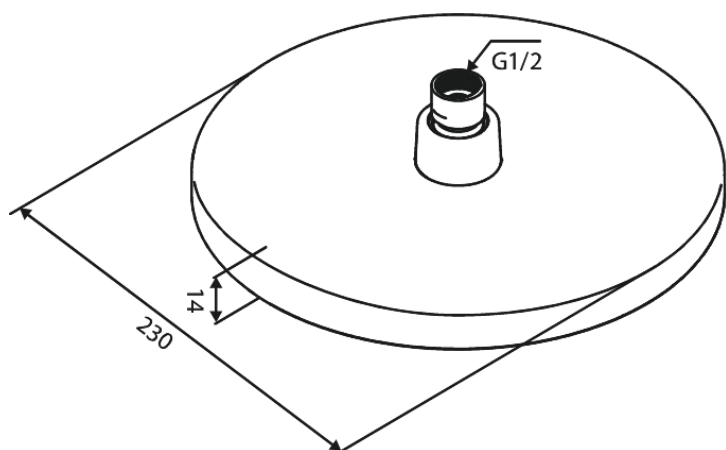

FM Mattsson AB
Box 480, SE-792 27 Mora

Tel.: 0250-59 64 50 kundservice@fmmattssongroup.com

För mer information besök <https://damixa.se>

damixa