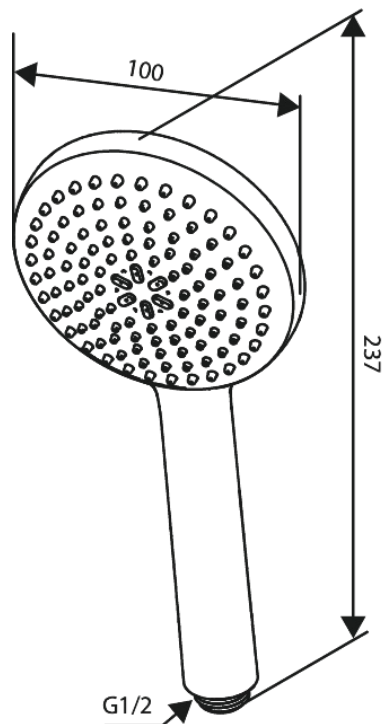

Core

Handdusch

Artikelnummer: 593416100
Ytbehandling: Matt svart
Serie: Core

RSK nummer: 8233043
EAN nummer: 5708516839835

Egenskaper:

Flöde 6 l/min
1 duschfunktion

Unika egenskaper

FM Mattsson AB
Box 480, SE-792 27 Mora