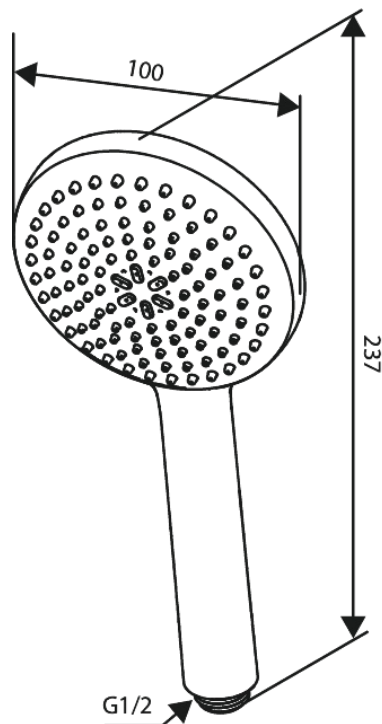

Unika egenskaper

FM Mattsson AB
Box 480, SE-792 27 Mora

Tel.: 0250-59 64 50 kundservice@fmmattssongroup.com

För mer information besök <https://damixa.se>

damixa