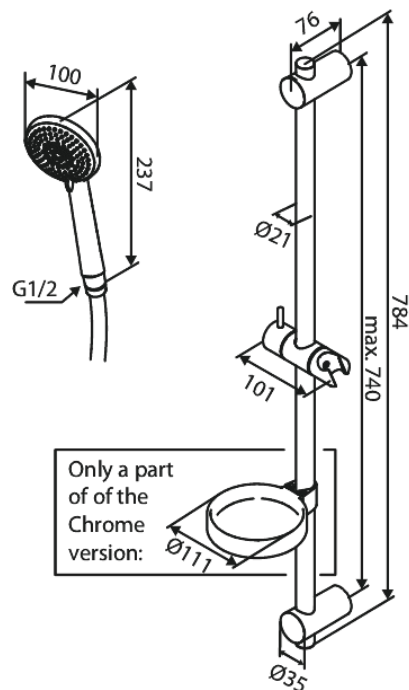

Core

Duschset Flex

Artikelnummer: 593233000
Ytbehandling: Krom
Serie: Core

RSK nummer: 8320418
EAN nummer: 5708516838500

Egenskaper:

Flöde 6 l/min
3 duschfunktioner
Adjustable wall brackets

Unika egenskaper