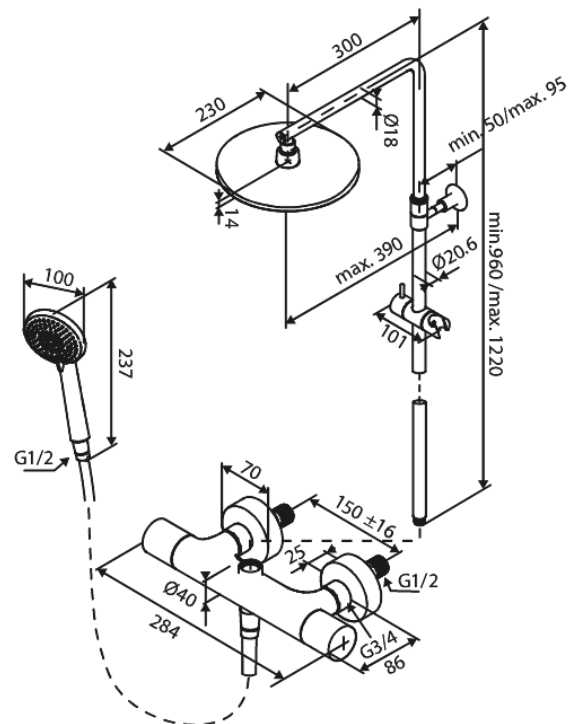

Unika egenskaper

FM Mattsson AB
Box 480, SE-792 27 Mora

Tel.: 0250-59 64 50 kundservice@fmmattssongroup.com

För mer information besök <https://damixa.se>

damixa