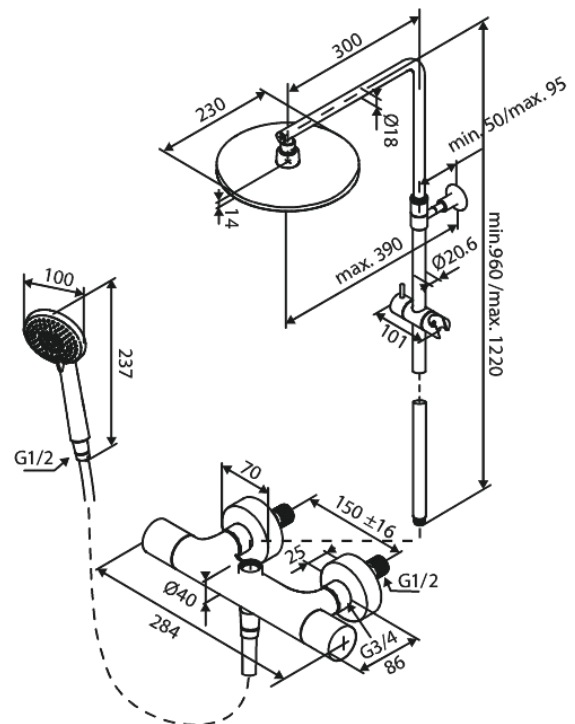

Unika egenskaper

FM Mattsson AB
Box 480, SE-792 27 Mora

Tel.: 0250-59 64 50 kundservice@fmmattsongroup.com

För mer information besök <https://damixa.se>

damixa