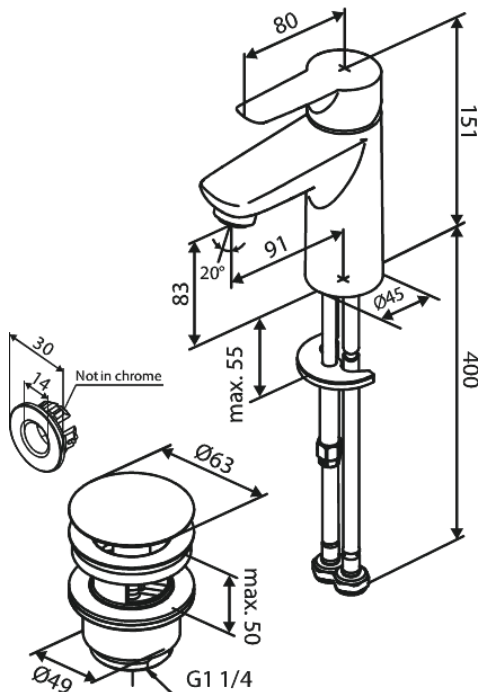

Unika egenskaper

FM Mattsson AB
Box 480, SE-792 27 Mora

Tel.: 0250-59 64 50 kundservice@fmmattssongroup.com

För mer information besök <https://damixa.se>

damixa