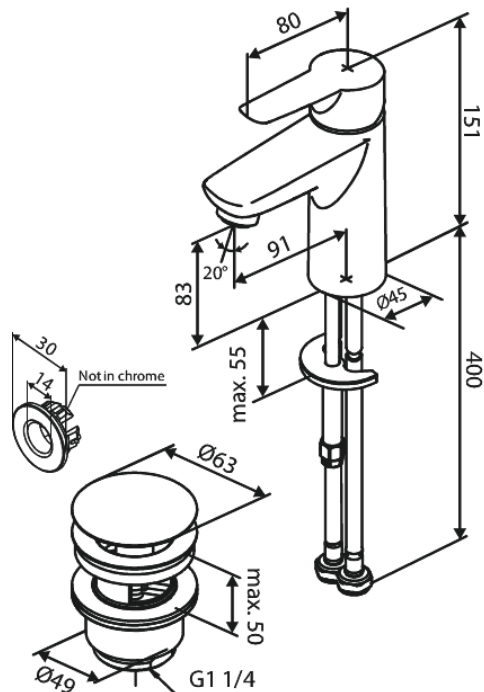

Unika egenskaper

FM Mattsson AB
Box 480, SE-792 27 Mora

Tel.: 0250-59 64 50 kundservice@fmmattssongroup.com

För mer information besök <https://damixa.se>

damixa