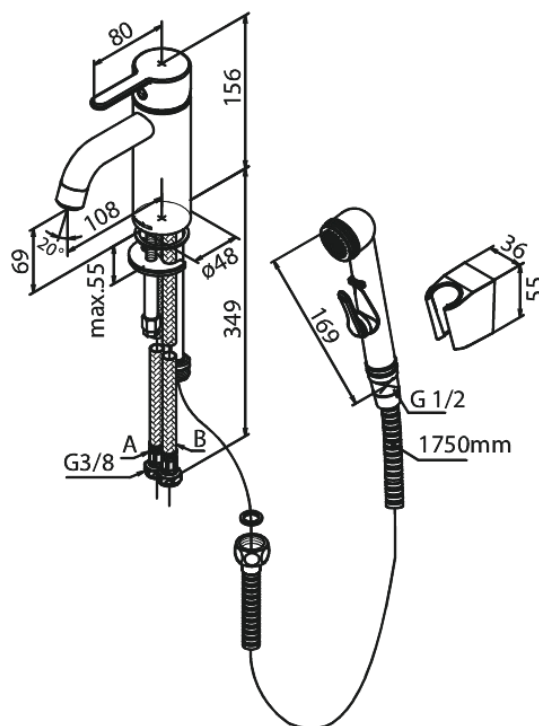

FM Mattsson AB
Box 480, SE-792 27 Mora

Tel.: 0250-59 64 50 kundservice@fmmattssongroup.com

För mer information besök <https://damixa.se>

damixa