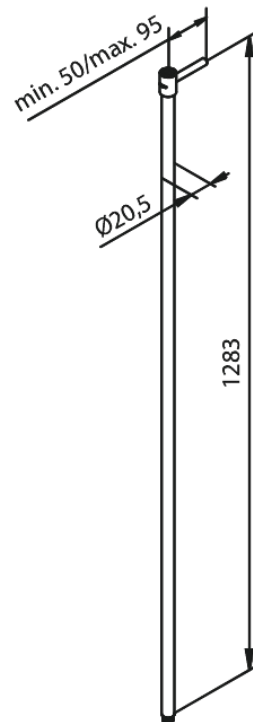

# SHOWER RAIL STRAIGHT EXTENDED 1300 MM

**Artikelnummer:** 766155500  
**Ytbehandling:** Borstad grafitgrå PVD  
**Serie:** Dusch Tillbehör

**RSK nummer:** 8235037  
**EAN nummer:** 5708516838685

FM Mattsson AB  
Box 480, SE-792 27 Mora