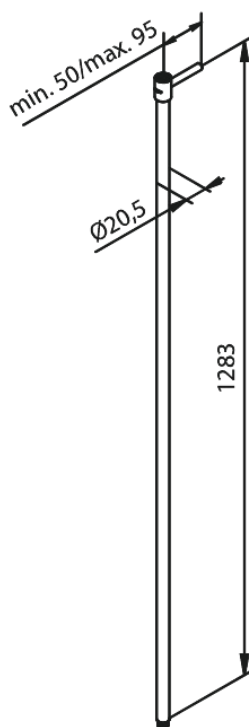

# SHOWER RAIL STRAIGHT EXTENDED 1300 MM

**Artikelnummer:** 766156100  
**Ytbehandling:** Matt svart  
**Serie:** Dusch Tillbehör

**RSK nummer:** 8235039  
**EAN nummer:** 5708516838692

FM Mattsson AB  
Box 480, SE-792 27 Mora