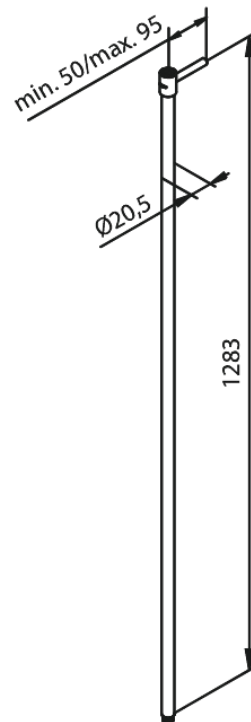

# SHOWER RAIL STRAIGHT EXTENDED 1300 MM

**Artikelnummer:** 766150000  
**Ytbehandling:** Krom  
**Serie:** Dusch Tillbehör

**RSK nummer:** 8235035  
**EAN nummer:** 5708516838661

FM Mattsson AB  
Box 480, SE-792 27 Mora