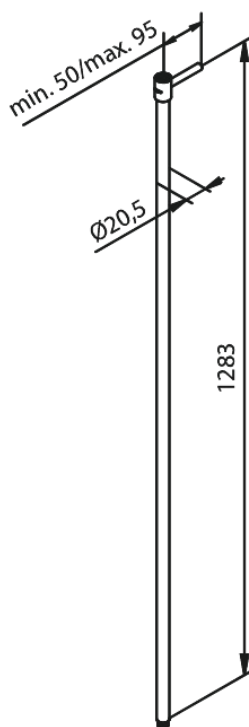

Dusch Tillbehör

SHOWER RAIL STRAIGHT EXTENDED 1300 MM

Artikelnummer: 766154600
Ytbehandling: Steel PVD
Serie: Dusch Tillbehör

RSK nummer: 8235036
EAN nummer: 5708516838678

FM Mattsson AB
Box 480, SE-792 27 Mora