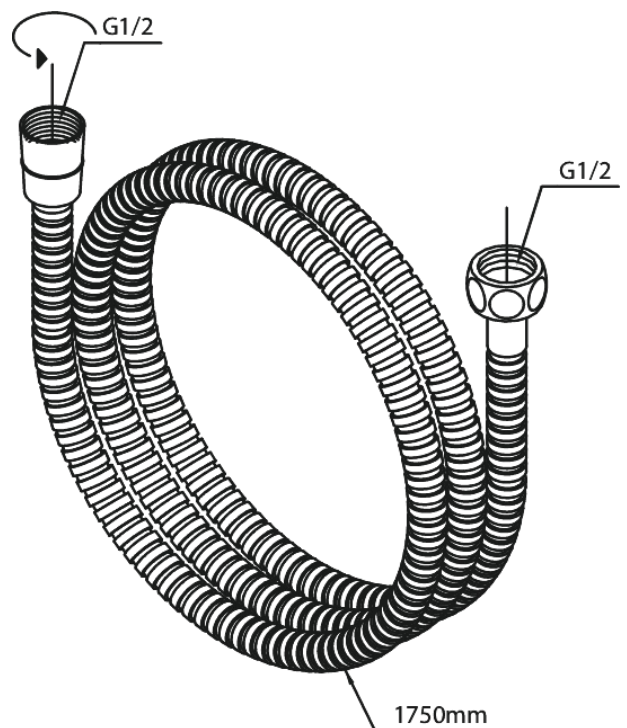

# Metallslang 1750 mm

**Artikelnummer:** 766535500  
**Ytbehandling:** Borstad grafitgrå PVD  
**Serie:** Dusch Tillbehör

**RSK nummer:** 8236559  
**EAN nummer:** 5708516837602

FM Mattsson AB  
Box 480, SE-792 27 Mora