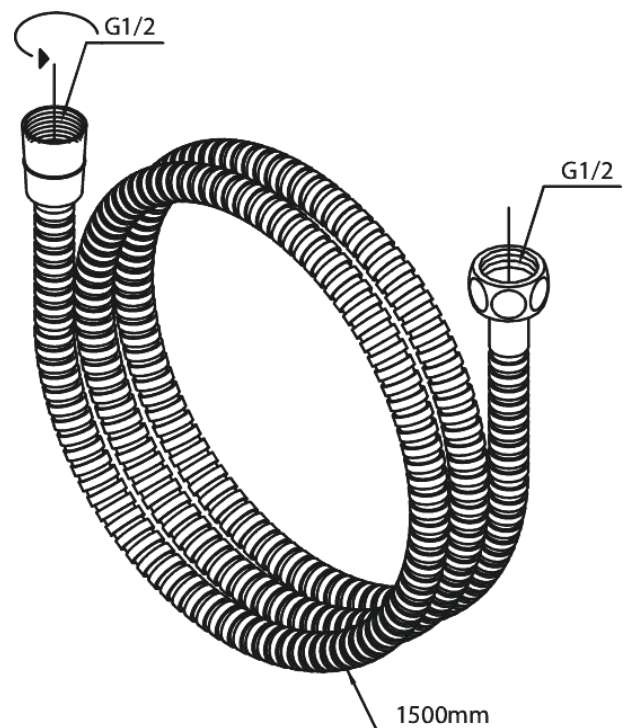

Dusch Tillbehör

Metallslang 1500 mm

Artikelnummer: 766525500
Ytbehandling: Borstad grafitgrå PVD
Serie: Dusch Tillbehör

RSK nummer: 8236560
EAN nummer: 5708516837596

FM Mattsson AB
Box 480, SE-792 27 Mora