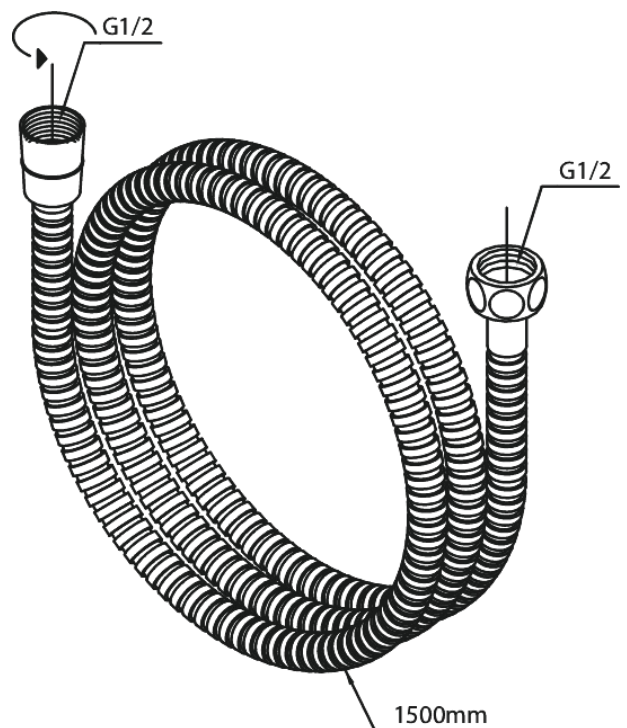

# Metallslang 1500 mm

**Artikelnummer:** 766525500  
**Ytbehandling:** Borstad grafitgrå PVD  
**Serie:** Dusch Tillbehör

**RSK nummer:** 8236560  
**EAN nummer:** 5708516837596

FM Mattsson AB  
Box 480, SE-792 27 Mora