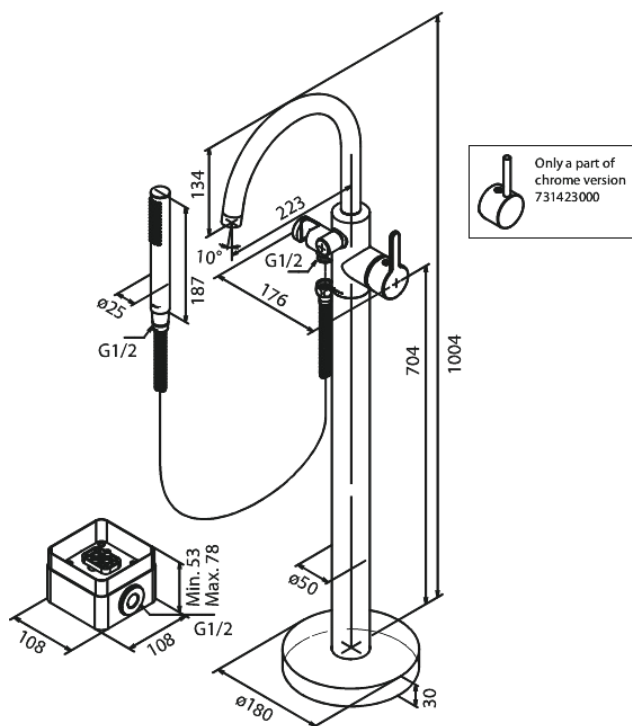

Unika egenskaper

FM Mattsson AB
Box 480, SE-792 27 Mora

Tel.: 0250-59 64 50 kundservice@fmmattssongroup.com

För mer information besök <https://damixa.se>

damixa