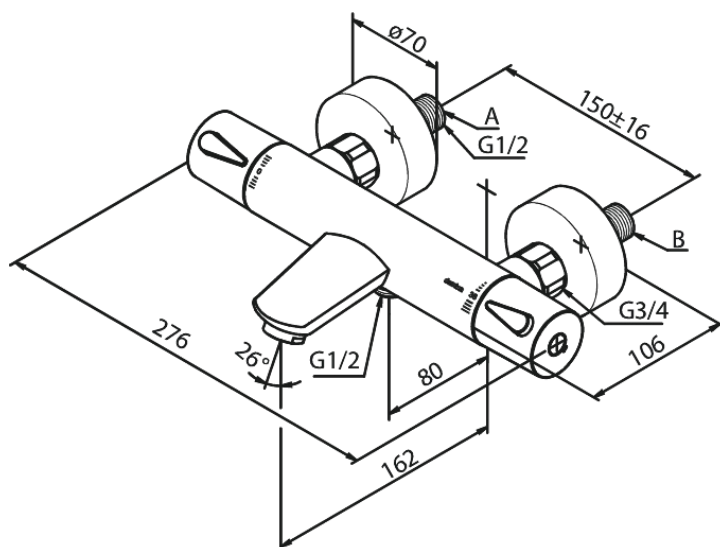

FM Mattsson AB
Box 480, SE-792 27 Mora

Tel.: 0250-59 64 50 kundservice@fmmattssongroup.com

För mer information besök <https://damixa.se>

damixa