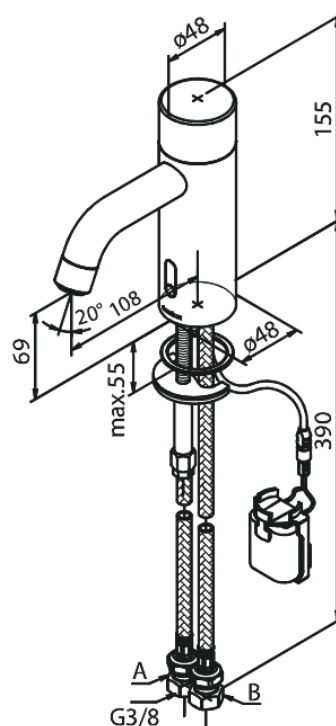

Unika egenskaper

FM Mattsson AB
Box 480, SE-792 27 Mora

Tel.: 0250-59 64 50 kundservice@fmmattssongroup.com

För mer information besök <https://damixa.se>

damixa