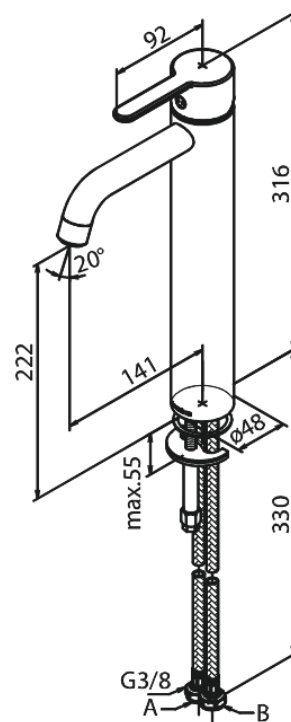

Unika egenskaper

FM Mattsson AB
Box 480, SE-792 27 Mora

Tel.: 0250-59 64 50 kundservice@fmmattssongroup.com

För mer information besök <https://damixa.se>

damixa