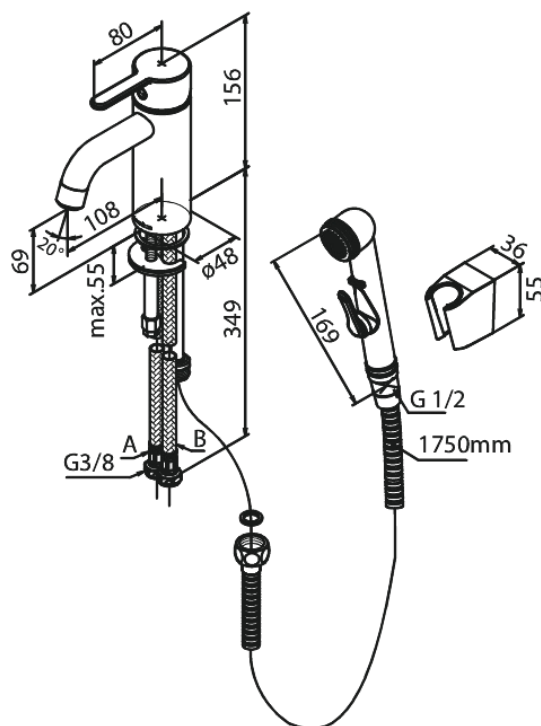

FM Mattsson AB
Box 480, SE-792 27 Mora

Tel.: 0250-59 64 50 kundservice@fmmattssongroup.com

För mer information besök <https://damixa.se>

damixa