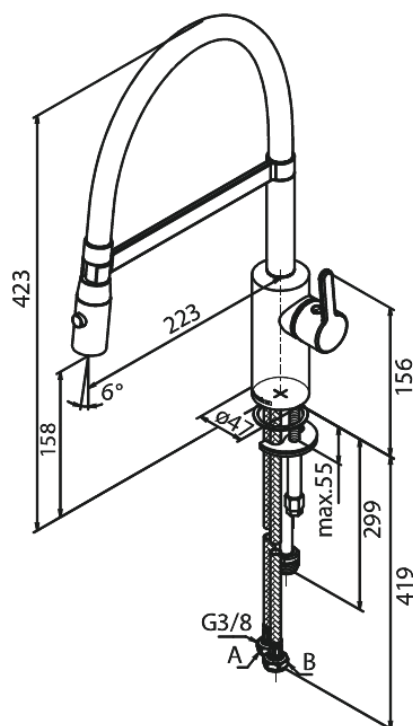

Unika egenskaper

FM Mattsson AB
Box 480, SE-792 27 Mora

Tel.: 0250-59 64 50 kundservice@fmmattssongroup.com

För mer information besök <https://damixa.se>

damixa