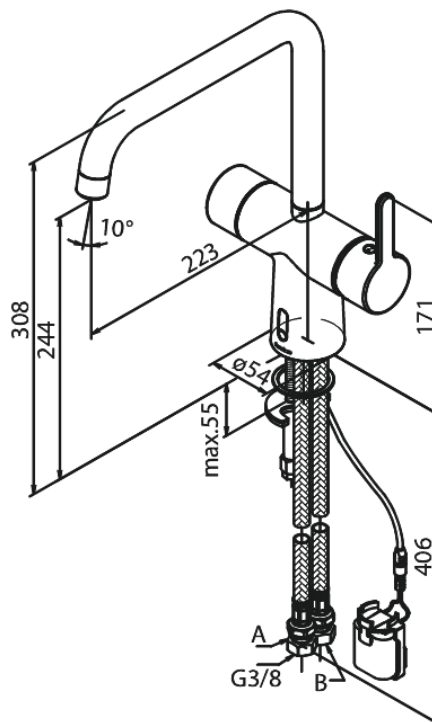

Unika egenskaper

FM Mattsson AB
Box 480, SE-792 27 Mora

Tel.: 0250-59 64 50 kundservice@fmmattssongroup.com

För mer information besök <https://damixa.se>

damixa